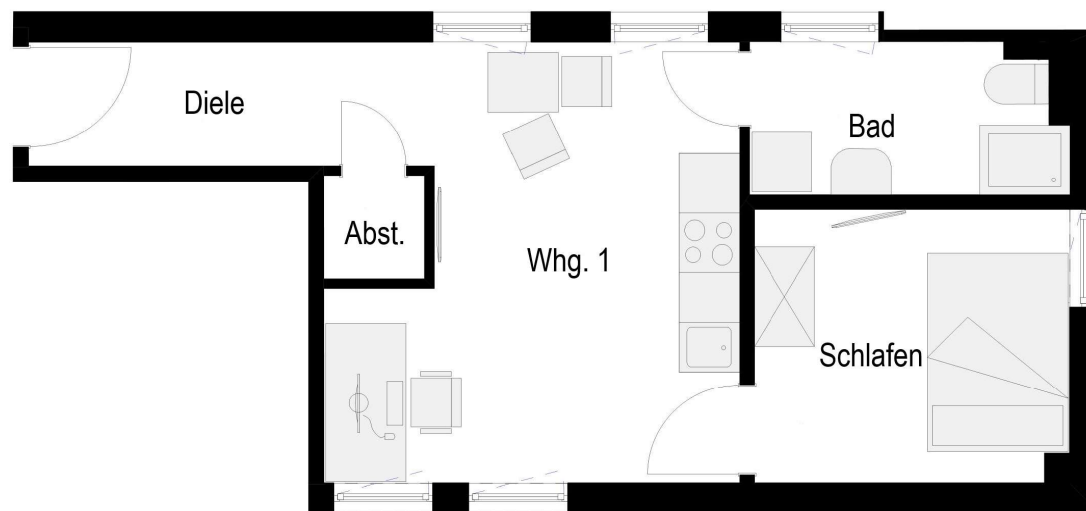

Vollmöbliertes Studio
Silhöfer Straße 15-17
35578 Wetzlar

Wohnung: 1
Geschoss: 1. OG
Typ: Studio 3XL
ca. Wohnfläche: 36 m²

Lage auf der Etage